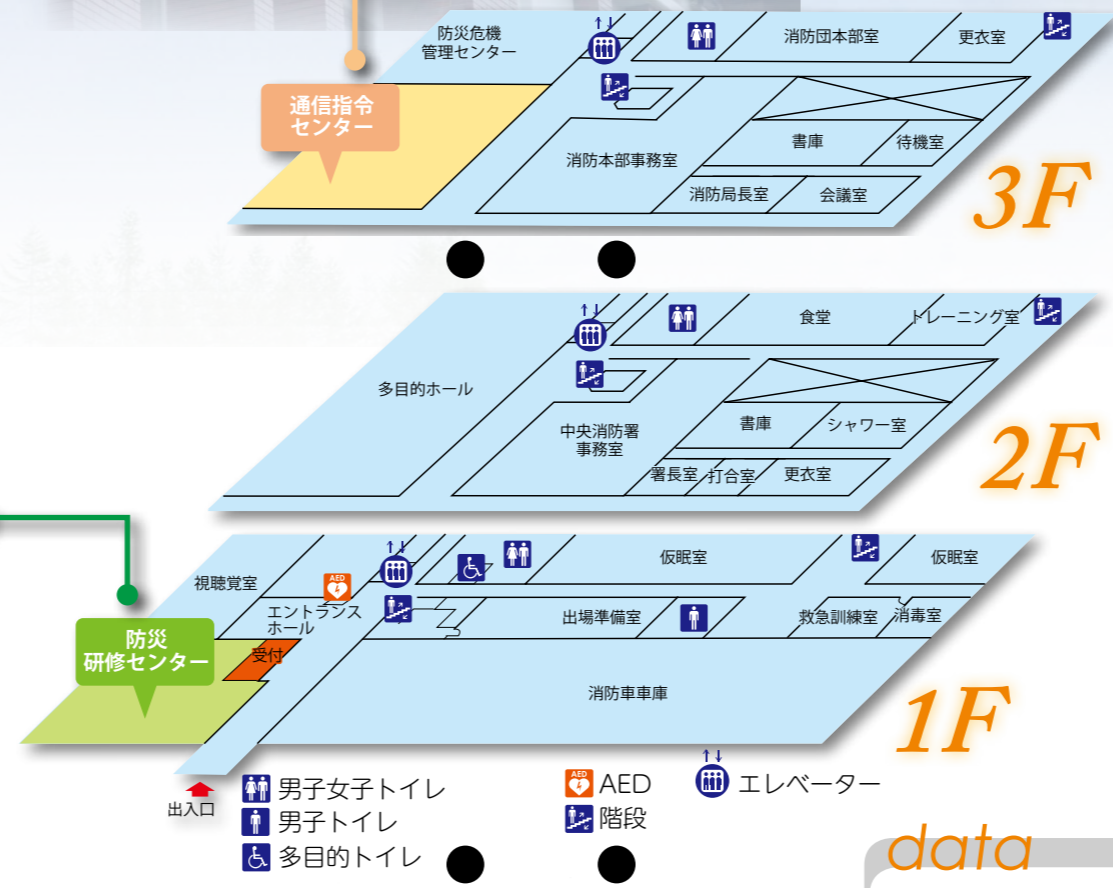

市民を守る消防活動拠点施設 新消防庁舎完成

消防庁舎(消防本部・中央消防署)が7月22日に移転しました!

「災害から市民を守り、安全で安心な市民生活の確保に向けた消防活動拠点施設」を基本方針とし、各種災害に対応するための訓練施設、より迅速で的確な指令業務を支援する通信指令センター、市民のさらなる防災意識の向上を目指した体験型の研修施設を備えています。

防災研修センター

いざという時に備え、いろいろな災害を模擬体験し、「災害から身を守る」ための知識や行動力を身につける施設です。事業所をはじめ、各種団体、ご家族など子どもから大人まで、多くの皆さまのご利用をお待ちしています。

こんな体験ができます

地震体験
過去に発生した地震のゆれ

暴風雨体験
台風や豪雨の怖さ

煙体験
火災のときの避難方法

初期消火体験
とっさの火の消し方

Q&Aコーナー
災害についてのクイズコーナー

119番通報体験
いざというときの通報

通信指令センター

市民の安全・安心を支えるため、119番通報を受けてからいち早く消防車両が現場に到着し、迅速かつ的確に活動できるように、最新のIT技術を導入しました。

特徴

【統合型位置情報システム】

通報を受けてから消防車両が出場するまでの迅速化を図るため、最新のコンピューター技術を駆使し、通報者の位置を瞬時に特定できるシステム

【車両動態管理装置】

GPS(人工衛星を利用した位置情報システム)機能を消防車両に備え、各車両の現在地をリアルタイムに把握し、災害発生場所や、災害種別・規模から最適な部隊を自動選別し、これまでより早い現場への到着を可能にする最新鋭のシステム

data

- 庁舎概要
 - ・敷地面積 9,158.72㎡
 - ・延べ面積 4,397.76㎡
 - ・構造 鉄筋コンクリート造 地上3階建て
- 訓練塔概要
 - ・主塔(火災対応訓練施設) 7階建て(地上高24.5m)
 - ・副塔(救助訓練施設) 2階建て(地上高7m)
 - ・補助塔(燃焼、消火実験施設) 2階建て(地上高7m)

〒895-0072 中郷町 5031 番地 1
 消防局 代表電話 ☎ 22-0119 ☎ 20-3430
 消防総務課 直通電話 ☎ 22-0124
 警防課 直通電話 ☎ 22-0125
 予防課 直通電話 ☎ 22-0135
 中央消防署 直通電話 ☎ 22-0143